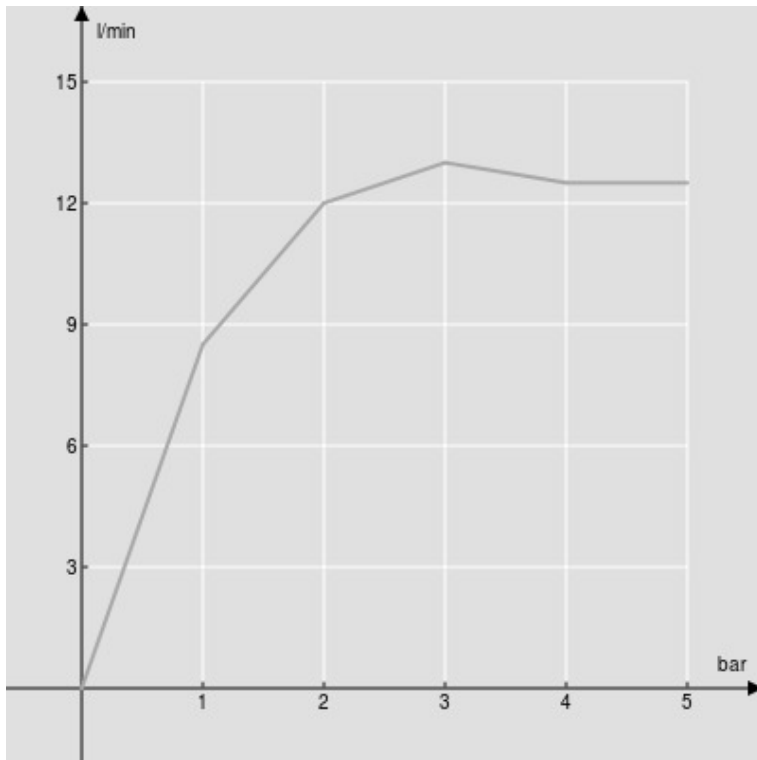

SPECIFICHE

Soffione a incasso

Chrome

Dimensione 380 x 380 mm

Getto pioggia

Imballo: 59 x 59 x 11,5 cm / 0,04003 m³ / 11,39 kg

DIAGRAMMA DI PORTATA: ACQUA CALDA/FREDDA

— Getto pioggia