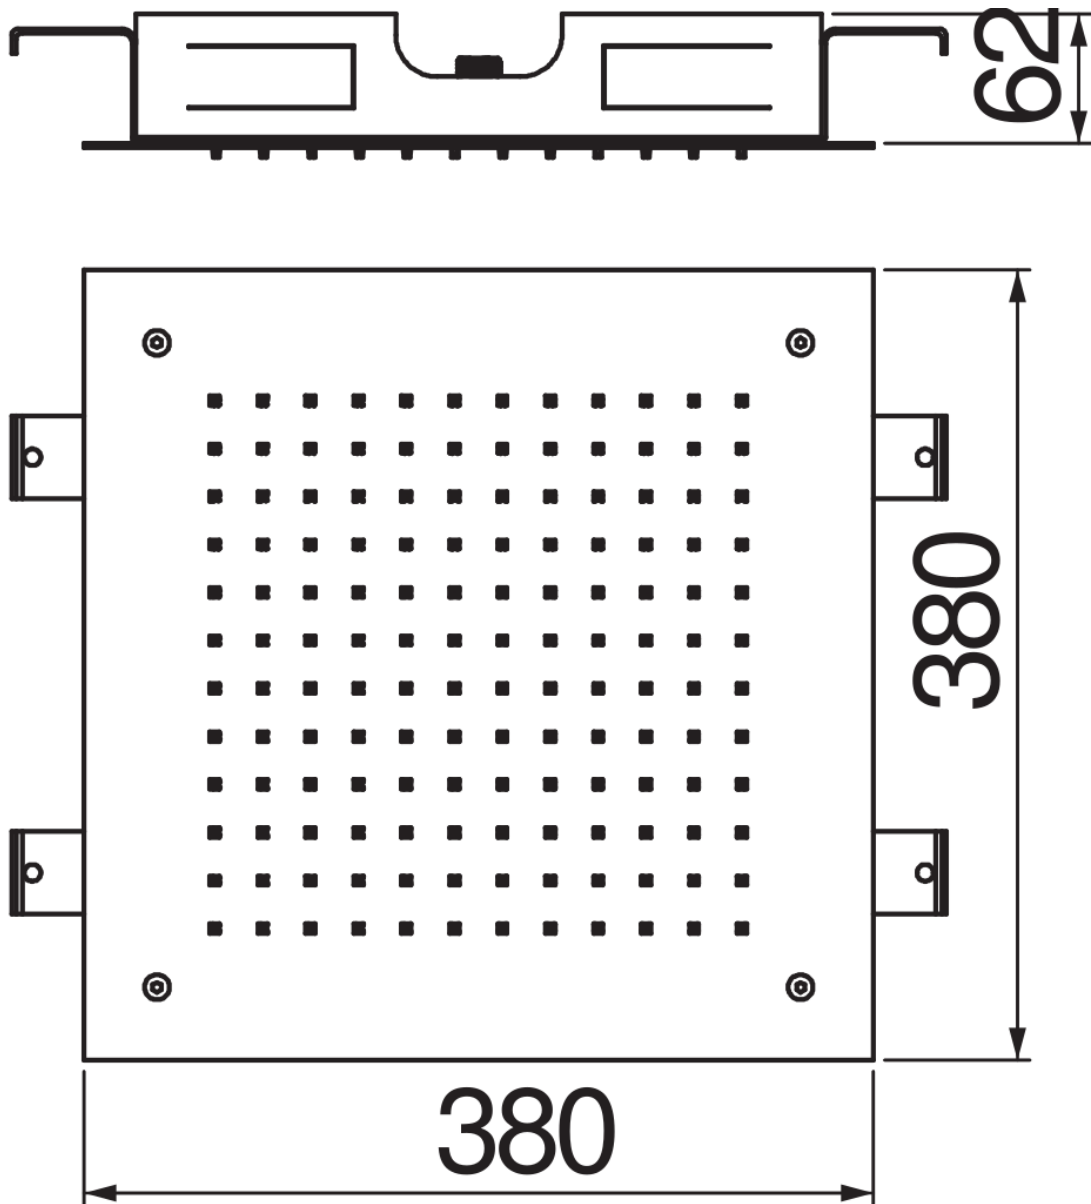

SPECIFICHE

Soffione a incasso

Chrome

Dimensione 380 x 380 mm

Getto pioggia

Imballo: 59 x 59 x 11,5 cm / 0,04003 m³ / 11,39 kg

DIAGRAMMA DI PORTATA: ACQUA CALDA/FREDDA

— Getto pioggia